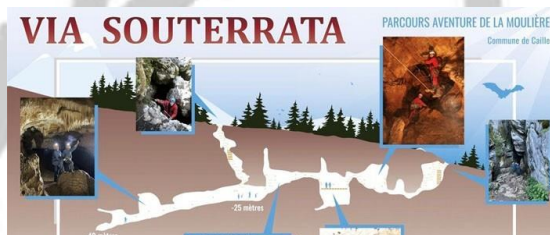

VIA SOUTERRATA Caille

Réservation obligatoire au 04.93.40.89.16

Adulte : **23€**

Enfant (de 8 à 12 ans) : **18€**

Plus d'infos sur : www.nature-veil.fr

ACTIVITES OUTDOOR

SWIN' COOL BUGGY Montauroux

Réservation obligatoire au 06 11 14 30 06